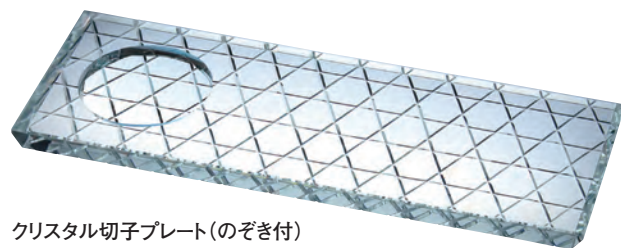

## クリスタルキューブ

19-260-01 (26214) ラウンドホール 4,800円  
約5.9×5.9×H5.9cm

19-260-02 (26302) スクエアホール 4,800円  
約5.9×5.9×H5.9cm

※輸入品(小箱1ヶ入)

03

04

05

06

## クリスタル珍珠入

19-260-03 (26719) 特大 2,600円 約φ7.6×H4.8cm

19-260-04 (26737) 大 1,200円 約φ5.9×H3.1cm

19-260-05 (26798) 中 1,000円 約φ5.2×H2.7cm

19-260-06 (26738) 小 850円 約φ3.9×H2.5cm

※輸入品(小箱1ヶ入)

## クリスタル切子プレート(のぞき付)

19-260-07 (08549) 6,400円  
約24×9×H0.9cm / 穴約φ6×H0.5cm

※輸入品(小箱1ヶ入)