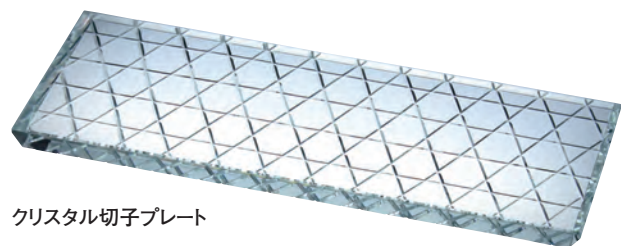

## クリスタルキューブ

19-260-01 (26214) ラウンドホール 4,800円  
約5.9×5.9×H5.9cm

19-260-02 (26302) スクエアホール 4,800円  
約5.9×5.9×H5.9cm

※輸入品(小箱1ヶ入)

03

04

05

06

## クリスタル珍珠入

19-260-03 (26719) 特大 2,600円 約φ7.6×H4.8cm

19-260-04 (26737) 大 1,200円 約φ5.9×H3.1cm

19-260-05 (26798) 中 1,000円 約φ5.2×H2.7cm

19-260-06 (26738) 小 850円 約φ3.9×H2.5cm

※輸入品(小箱1ヶ入)

## クリスタル切子プレート(のぞき付)

19-260-07 (08549) 6,400円  
約24×9×H0.9cm / 穴約φ6×H0.5cm

※輸入品(小箱1ヶ入)